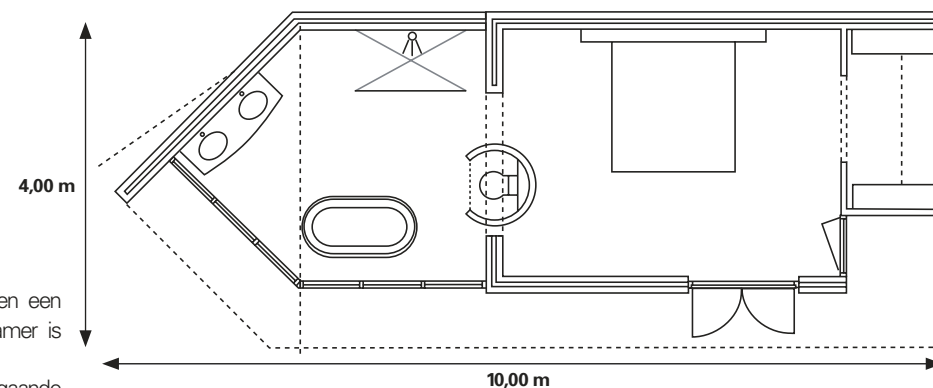

Ontwerp: Dirkjan Broekhuizen.

Wat: Voor een jaren-dertighuis in Heesum ontwierp Dirkjan Broekhuizen een badkamer die in open verbinding staat met de slaapkamer. De badkamer is gesitueerd in een aanbouw.

Programma van eisen: Het belangrijkste aandachtspunt was om, uitgaande van de stijl van het huis, een eigentijdse uitbreiding te realiseren die daar harmonieus op aansloot. Broekhuizen wilde niet de suggestie wekken dat het nieuwe deel oorspronkelijk was, maar het nieuwe en het oude deel moesten met elkaar in evenwicht worden gebracht. In het ontwerp zocht hij aansluiting met de kenmerken van het huis. De slaapkamer bleef grotendeels zoals hij was. De contouren van de uitbouw volgen de lijnen van het bestaande boeibord. Broekhuizen koos voor ruimtelijkheid en communicatie tussen slaap- en badkamer. Er kwamen dus geen wanden tussen beide.

Bijzonder: Het bad staat vrij in de ruimte, pal voor plafondhoge ramen met uitzicht op de achtertuin. De ramen garanderen een maximale hoeveelheid daglicht in de badkamer en indirect ook in de slaapkamer, die voorheen vrij donker was. Het toilet is in een cirkelvormige unit geplaatst. Opvallend detail is de patrijspoort op ooghoogte in de wand. De ronde, organische vormen dragen bij aan het tuingerichte karakter van het vertrek.

Kosten: kostprijs circa € 65.000.

Bewoner: Jan Stael (46), makelaar en financieel adviseur

'Boven hebben we een kleine badkamer die vooral door de kinderen gebruikt wordt. Mijn vrouw en ik wilden op de begane grond slapen, en daardoor werd het wenselijk om daar ook een badkamer te creëren. Het is dus eigenlijk een toevalstreffer dat dit een badkamer en suite geworden is. Onze huidige slaapkamer was oorspronkelijk een aanbouw, die door de vorige eigenaar gebruikt werd als studeer/werkkamer. De badkamer is daaraan gebouwd, in de tuin. Het raam van het oude vertrek is uitgebroken. In die opening, tussen slaap- en badgedeelte, is het toilet geplaatst. Het is een heerlijke luxueuze ruimte. Alles is open, ruimtelijk en licht. Het liefst lig ik te baden met muziek aan. Het uitzicht, vanuit het bad op de tuin en de vijver is ieder seizoen anders, maar altijd prachtig. We hebben een bosachtig, besloten perceel, dus alle privacy. Uiteindelijk is het wel een relatief dure oplossing geworden. Alle infrastructuur voor gas, water en licht moest naar achteren worden aangelegd en doorgetrokken. Maar het is de investering absoluut waard. 'Tuingericht' slapen en baden is geweldig! ▶